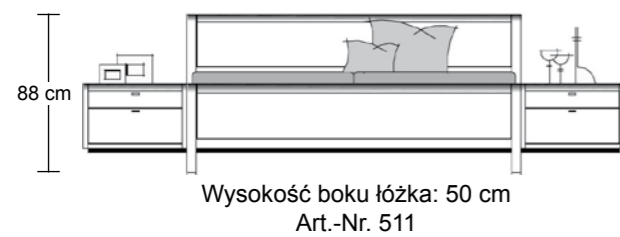

AMATO

DRIFTMEIER®
SCHLAFRAUMMÖBEL VON FORMAT

DRIFTMEIER®
SCHLAFRAUMMÖBEL VON FORMAT

DRIFTMEIER®
SCHLAFRAUMMÖBEL VON FORMAT

DRIFTMEIER®
SCHLAFRAUMMÖBEL VON FORMAT

DRIFTMEIER®
SCHLAFRAUMMÖBEL VON FORMAT

DRIFTMEIER®
SCHLAFRAUMMÖBEL VON FORMAT

Szafy z drzwiami na zawiasach

Wszystkie drzwi szaf z samodomykaczem i hamulcem

Zestawy sypialne

Szerokości: 160/180/200 cm

Łóżko na nogach

Wysokość boku łóżka: 50 cm
Art.Nr. 42

Łóżko na cokole

Wysokość boku łóżka: 50 cm
Art.Nr. 45