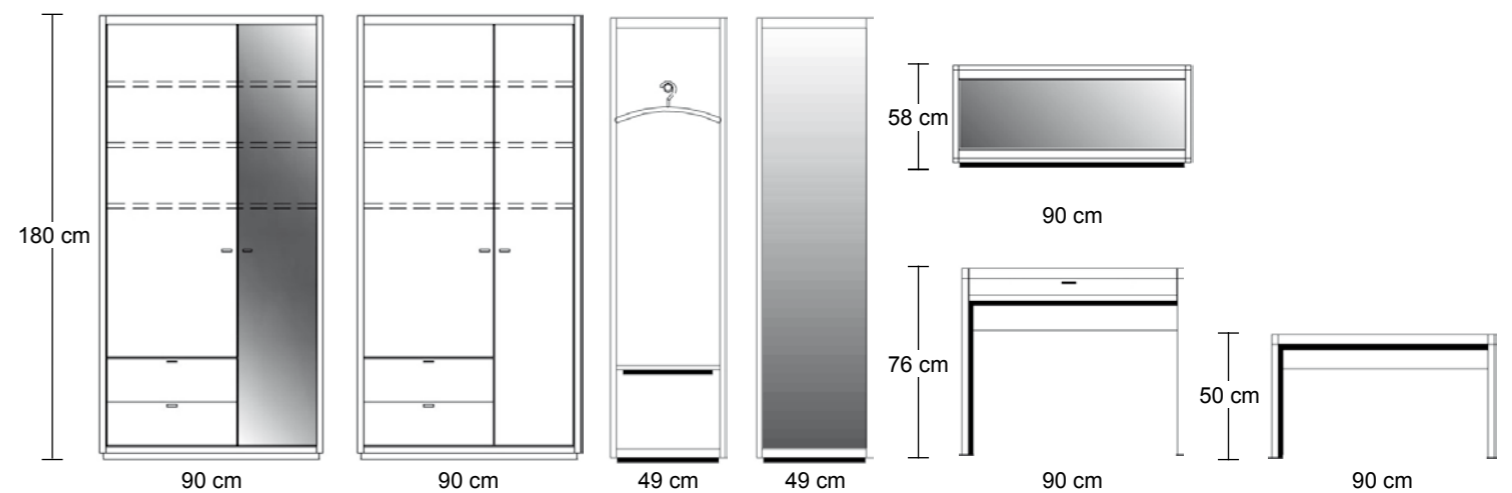

Meble uzupełniające

Wszystkie szuflady i drzwi szaf z samodomykaczem i hamulcem

Kolekcja Amato występuje w następujących wybarwieniach

Korpus z naturalnej okleiny bukowej z twardzią Front w lakierze kremowo białym

Korpus z naturalnej okleiny dębowej w kolorze czekolady Front w lakierze kremowo białym

DRIFTMEIER
SCHLAFRAUMMÖBEL VON FORMAT