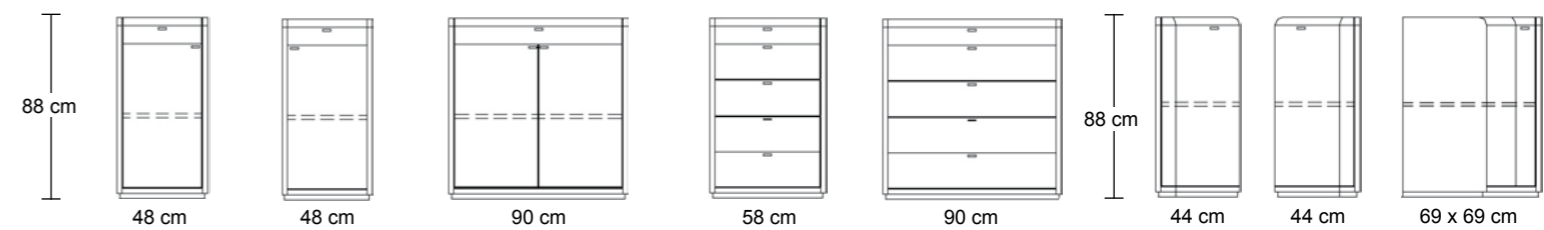

Meble uzupełniające

Wszystkie szuflady i drzwi szaf z samodomykaczem i hamulcem

Kolekcja Amato występuje w następujących wybarwieniach

Korpus z naturalnej okleiny bukowej z twardzią Front w lakierze kremowo białym

Korpus z naturalnej okleiny dębowej w kolorze czekolady Front w lakierze kremowo białym

DRIFTMEIER
SCHLAFRAUMMÖBEL VON FORMAT