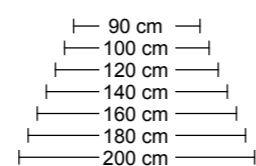

Szafy z drzwiami na zawiasach

Wszystkie drzwi szaf z samodomykaczem i hamulcem

Zestawy sypialne

Szerokości: 160/180/200 cm

Łóżko na nogach

Wysokość boku łóżka: 50 cm
Art.Nr. 42

Łóżko na cokole

Wysokość boku łóżka: 50 cm
Art.Nr. 45