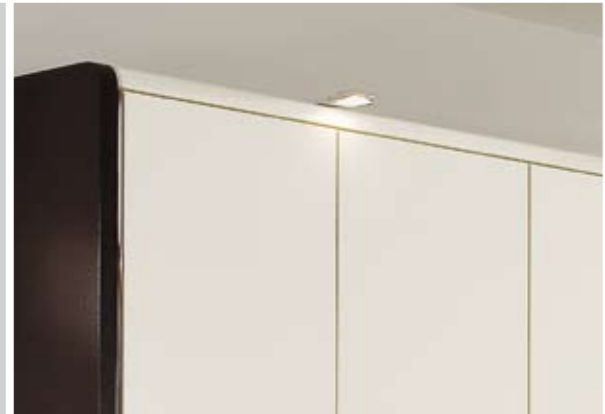

DRIFTMEIER®
SCHLAFRAUMMÖBEL VON FORMAT