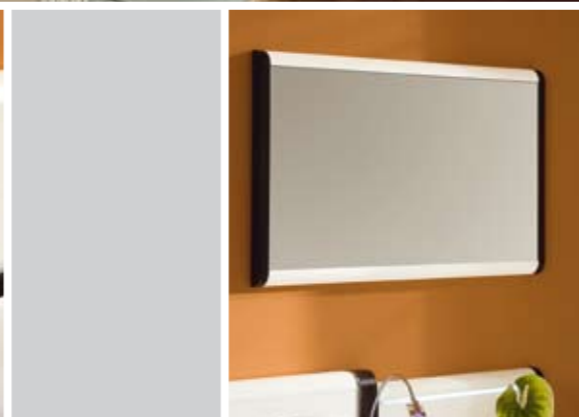

DRIFTMEIER®
SCHLAFRAUMMÖBEL VON FORMAT