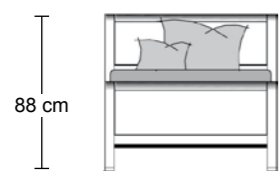

Szafy z drzwiami na zawiasach

Wszystkie drzwi szaf z samodomykaczem i hamulcem

Zestawy sypialne

Szerokości: 160/180/200 cm

Łóżko na nogach

Wysokość boku łóżka: 50 cm
Art.Nr. 42

Łóżko na cokole

Wysokość boku łóżka: 50 cm
Art.Nr. 45