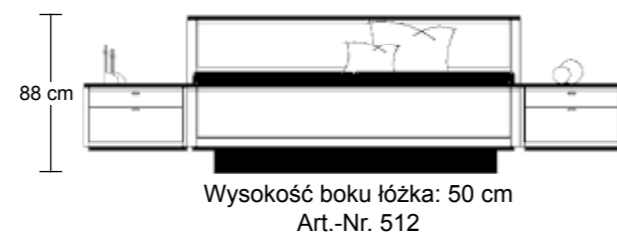

AMATO

DRIFTMEIER®
SCHLAFRAUMMÖBEL VON FORMAT

DRIFTMEIER®
SCHLAFRAUMMÖBEL VON FORMAT

DRIFTMEIER®
SCHLAFRAUMMÖBEL VON FORMAT

DRIFTMEIER®
SCHLAFRAUMMÖBEL VON FORMAT

DRIFTMEIER®
SCHLAFRAUMMÖBEL VON FORMAT

DRIFTMEIER®
SCHLAFRAUMMÖBEL VON FORMAT

Szafy z drzwiami na zawiasach

Wszystkie drzwi szaf z samodomykaczem i hamulcem

Zestawy sypialne

Szerokości: 160/180/200 cm

Łóżko na nogach

Wysokość boku łóżka: 50 cm
Art.Nr. 42

Łóżko na cokole

Wysokość boku łóżka: 50 cm
Art.Nr. 45