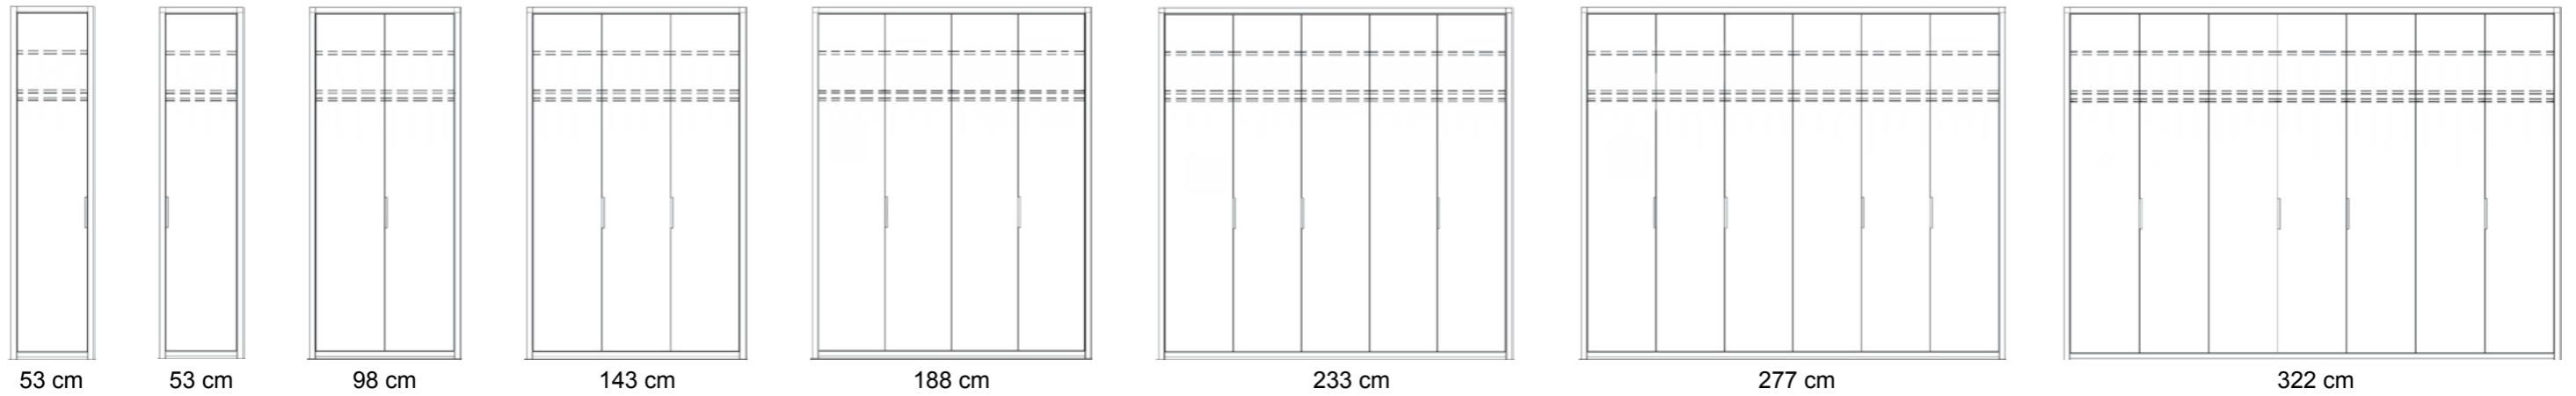

AMATO

DRIFTMEIER®
SCHLAFRAUMMÖBEL VON FORMAT

DRIFTMEIER®
SCHLAFRAUMMÖBEL VON FORMAT

DRIFTMEIER®
SCHLAFRAUMMÖBEL VON FORMAT

DRIFTMEIER®
SCHLAFRAUMMÖBEL VON FORMAT

DRIFTMEIER®
SCHLAFRAUMMÖBEL VON FORMAT

DRIFTMEIER®
SCHLAFRAUMMÖBEL VON FORMAT

Szafy z drzwiami na zawiasach

Wszystkie drzwi szaf z samodomykaczem i hamulcem

Zestawy sypialne

Szerokości: 160/180/200 cm

Łóżko na nogach

Wysokość boku łóżka: 50 cm
Art.Nr. 42

Łóżko na cokole

Wysokość boku łóżka: 50 cm
Art.Nr. 45