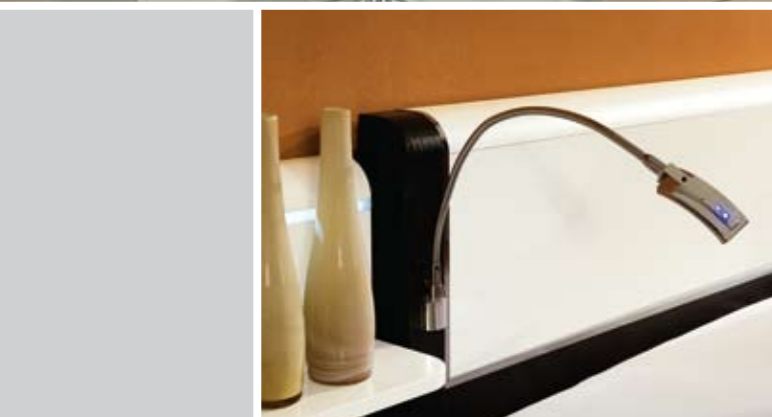

DRIFTMEIER®
SCHLAFRAUMMÖBEL VON FORMAT