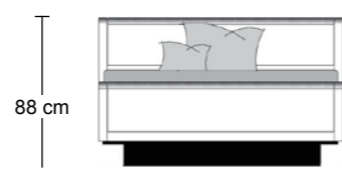

Szafy z drzwiami na zawiasach

Wszystkie drzwi szaf z samodomykaczem i hamulcem

Zestawy sypialne

Szerokości: 160/180/200 cm

Łóżko na nogach

Wysokość boku łóżka: 50 cm
Art.Nr. 42

Łóżko na cokole

Wysokość boku łóżka: 50 cm
Art.Nr. 45