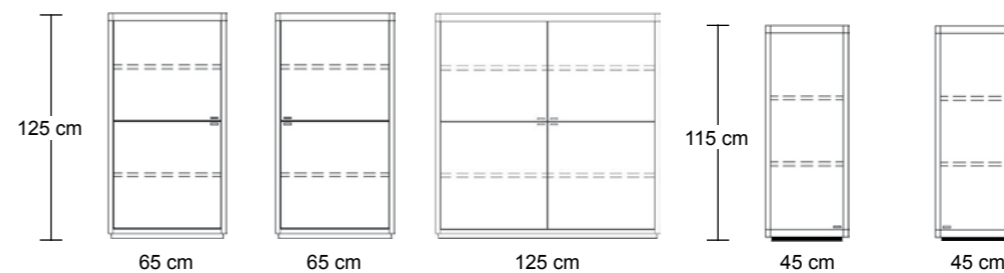

Meble uzupełniające

Wszystkie szuflady i drzwi szaf z samodomykaczem i hamulcem

Kolekcja Amato występuje w następujących wybarwieniach

Korpus z naturalnej okleiny bukowej z twardzią Front w lakierze kremowo białym

Korpus z naturalnej okleiny dębowej w kolorze czekolady Front w lakierze kremowo białym

DRIFTMEIER
SCHLAFRAUMMÖBEL VON FORMAT