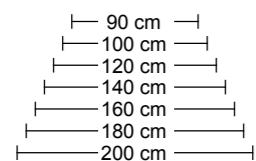

Szafy z drzwiami na zawiasach

Wszystkie drzwi szaf z samodomykaczem i hamulcem

Zestawy sypialne

Szerokości: 160/180/200 cm

Łóżko na nogach

Wysokość boku łóżka: 50 cm
Art.Nr. 42

Łóżko na cokole

Wysokość boku łóżka: 50 cm
Art.Nr. 45