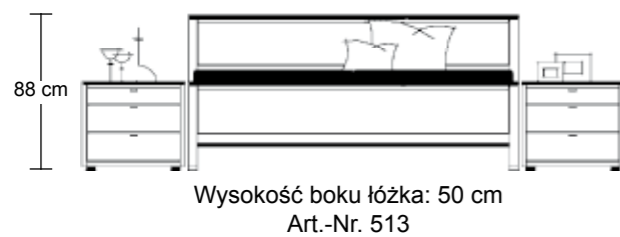

AMATO

DRIFTMEIER®
SCHLAFRAUMMÖBEL VON FORMAT

DRIFTMEIER®
SCHLAFRAUMMÖBEL VON FORMAT

DRIFTMEIER®
SCHLAFRAUMMÖBEL VON FORMAT

DRIFTMEIER®
SCHLAFRAUMMÖBEL VON FORMAT

DRIFTMEIER®
SCHLAFRAUMMÖBEL VON FORMAT

DRIFTMEIER®
SCHLAFRAUMMÖBEL VON FORMAT

Szafy z drzwiami na zawiasach

Wszystkie drzwi szaf z samodomykaczem i hamulcem

Zestawy sypialne

Szerokości: 160/180/200 cm

Łóżko na nogach

Wysokość boku łóżka: 50 cm
Art.Nr. 42

Łóżko na cokole

Wysokość boku łóżka: 50 cm
Art.Nr. 45